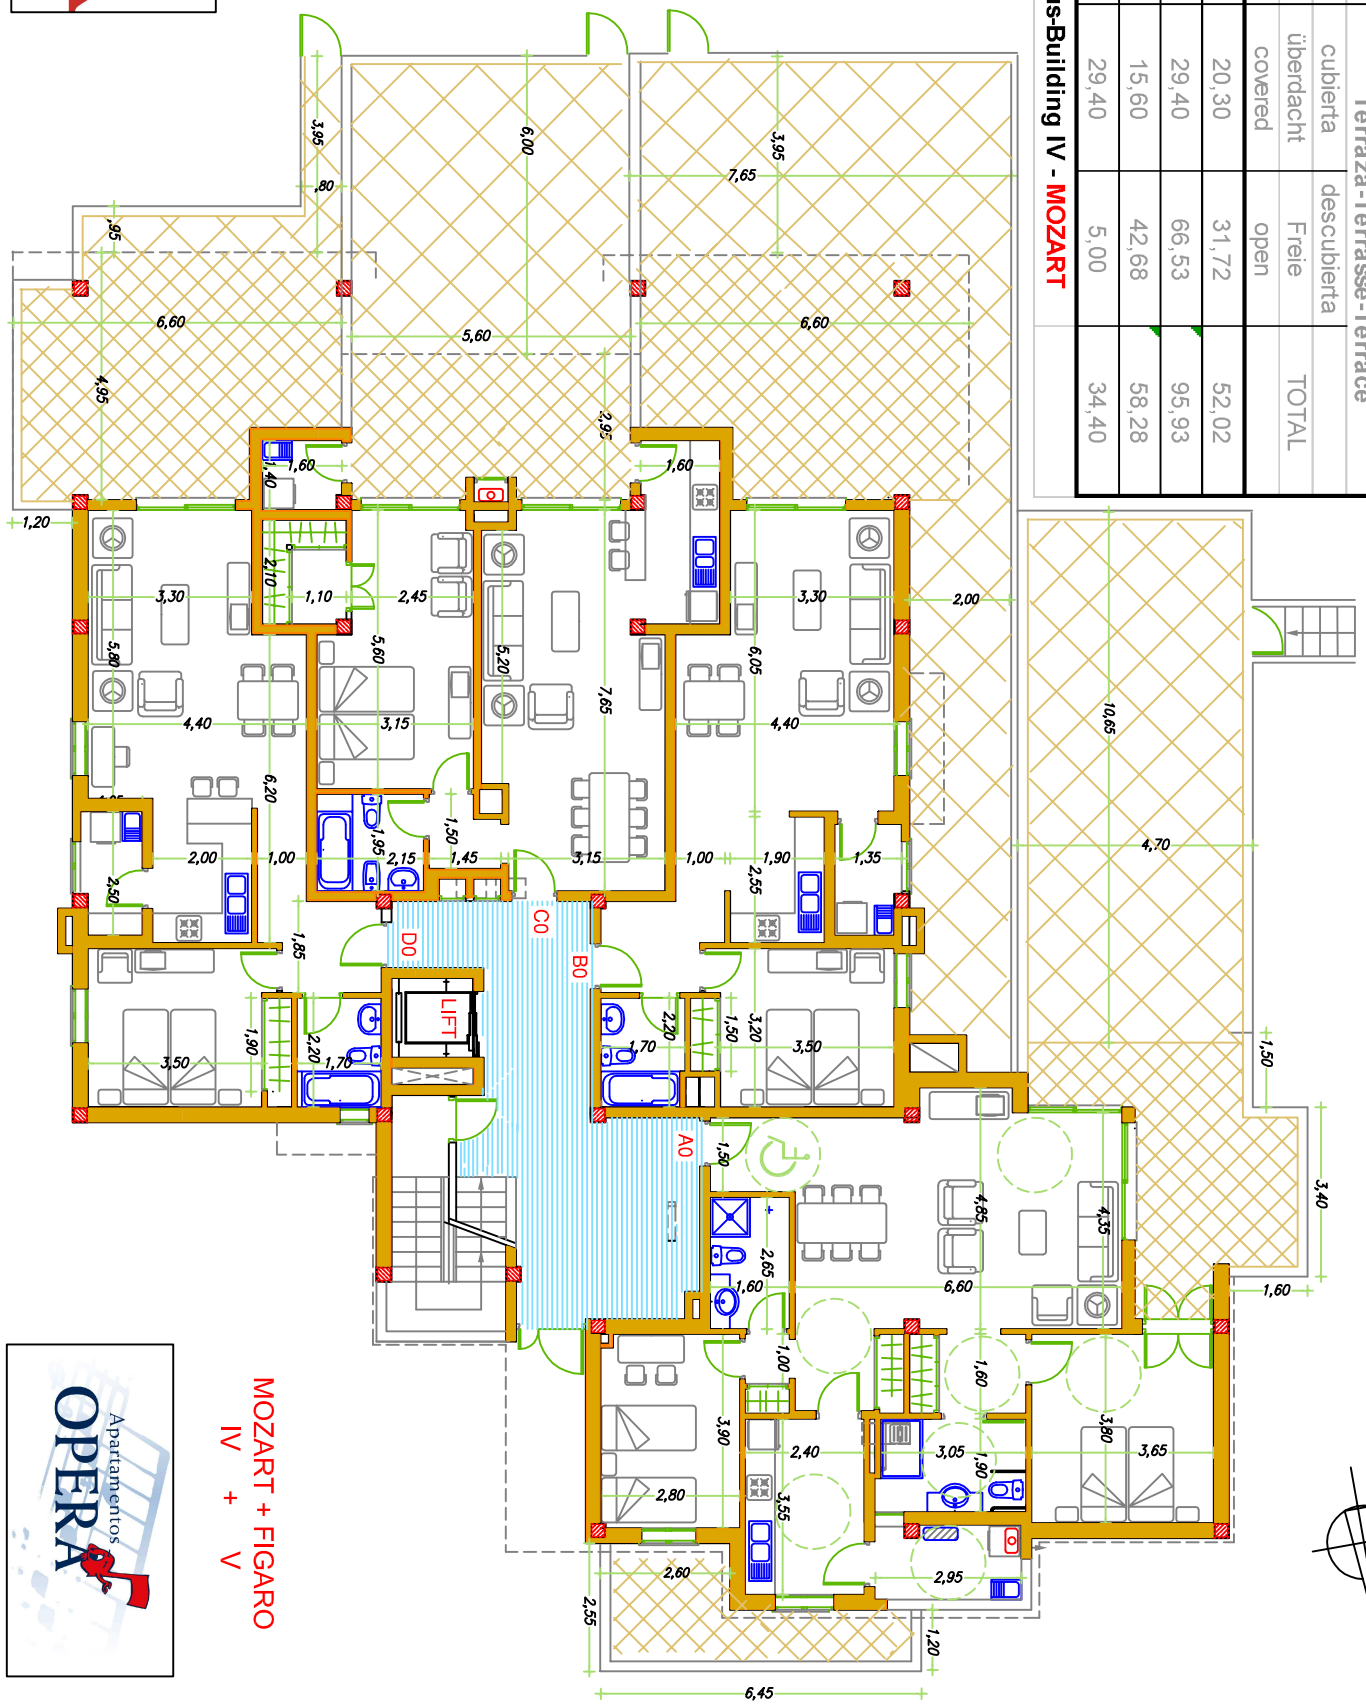

**PLANTA BAJA - ERDGESCHOSS - GROUND FLOOR \*\***

VIVIENDA	TOTAL	Terraza -Terrasse - Terrace		TOTAL
WOHNUNG	M2	cubierta überdacht covered	descubierta open	
FLAT				
A0	103,40	20,30	31,72	52,02
B0	62,60	29,40	66,53	95,93
C0	68,00	15,60	42,68	58,28
D0	63,80	29,40	5,00	34,40

\*\* Edificio-Haus-Building IV - MOZART

MOZART + FIGARO  
IV + V