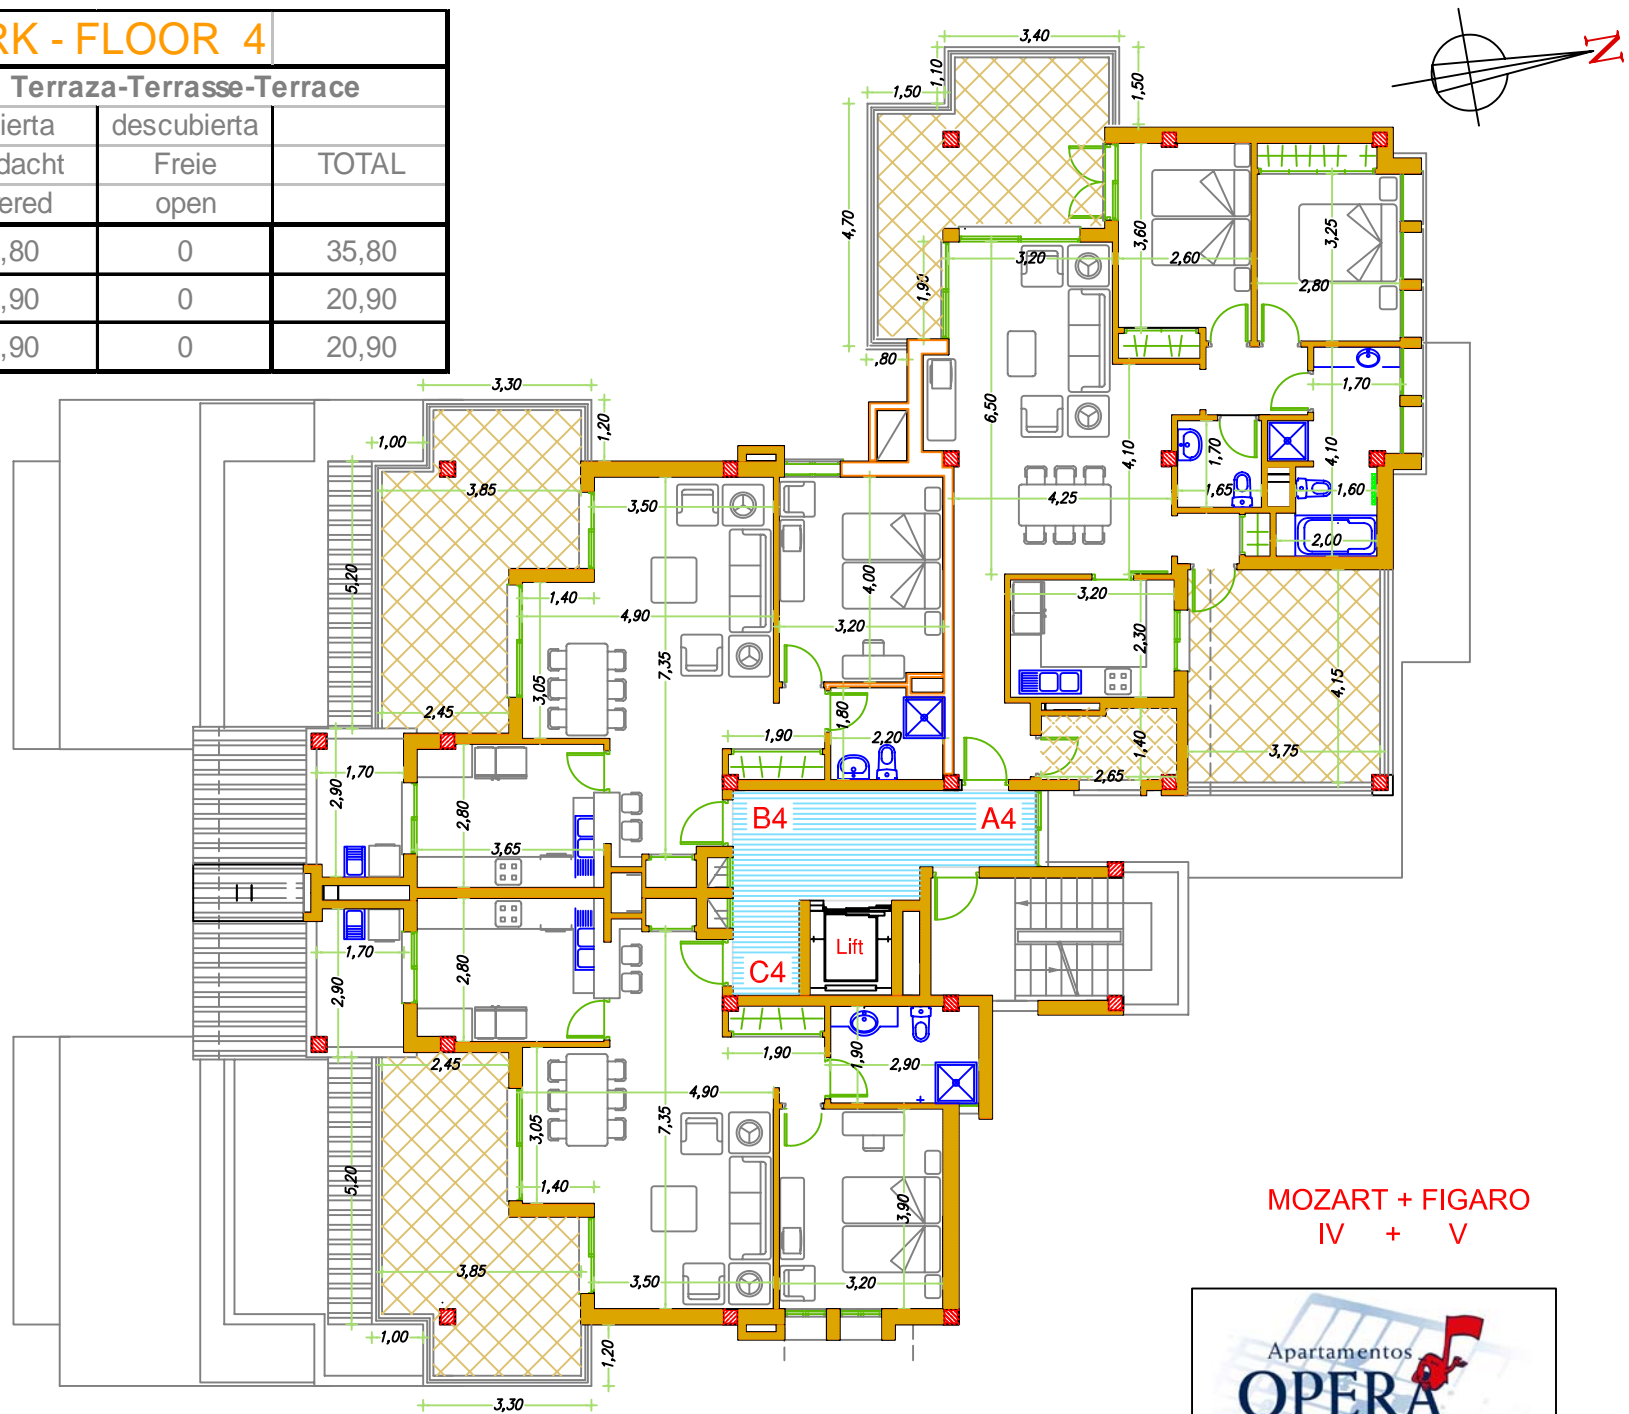

# PLANTA - STOCKWERK - FLOOR 4

VIVIENDA WOHNUNG FLAT	TOTAL M2	Terraza-Terrasse-Terrace		TOTAL
		cubierta überdacht covered	descubierta Freie open	
A4	93,70	35,80	0	35,80
B4	71,90	20,90	0	20,90
C4	74,70	20,90	0	20,90

MOZART + FIGARO  
IV + V

PLANTA - STOCKWERK - FLOOR 4