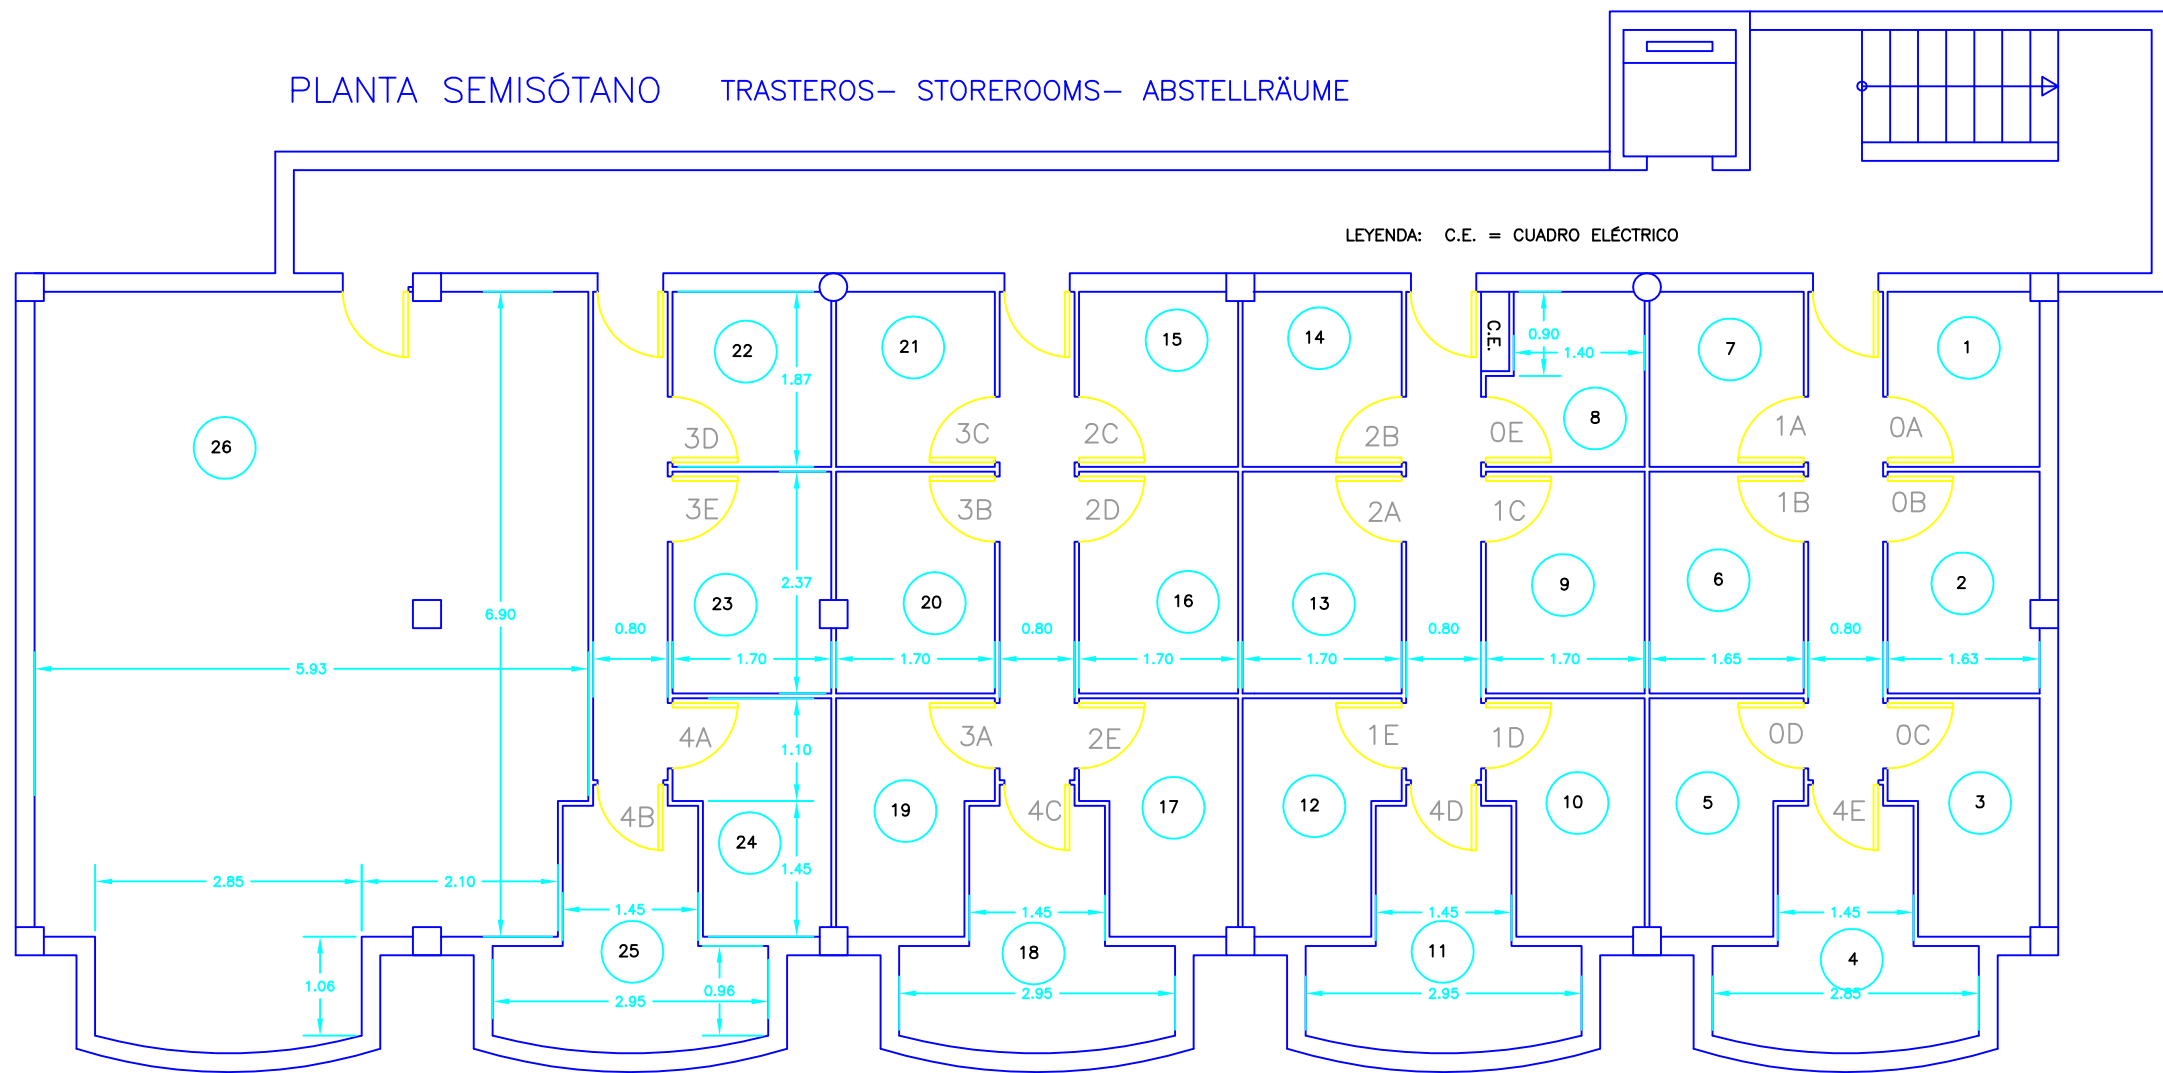

PLANTA SEMISÓTANO TRASTEROS- STOREROOMS- ABSTELLRÄUME

LEYENDA: C.E. = CUADRO ELÉCTRICO

Nº	SUPERF.	APARTAMENTO vinculado
1	4,28m ²	0A
2	4,56m ²	0B
3	4,95m ²	0C
4	7,02m ²	4ºE
5	5,03M ²	0D
6	4,76m ²	1ºB
7	4,30m ²	1ºA
8	3,68m ²	0E
9	4,56m ²	1ºC

Nº	SUPERF.	APARTAMENTO vinculado
10	4,95m ²	1ºD
11	7,02m ²	4ºD
12	5,03m ²	1ºE
13	4,76m ²	2ºA
14	4,30M ²	2ºB
15	4,28m ²	2ºC
16	4,56m ²	2ºD
17	4,95m ²	2ºE
18	7,02m ²	4ºC

Nº	SUPERF.	APARTAMENTO vinculado
19	5,03m ²	3ºA
20	4,76m ²	3ºB
21	4,30m ²	3ºC
22	4,28m ²	3ºD
23	4,56M ²	3ºE
24	4,95m ²	4ºA
25	6,35m ²	4ºB
26	64,52m ²	sin vinculación