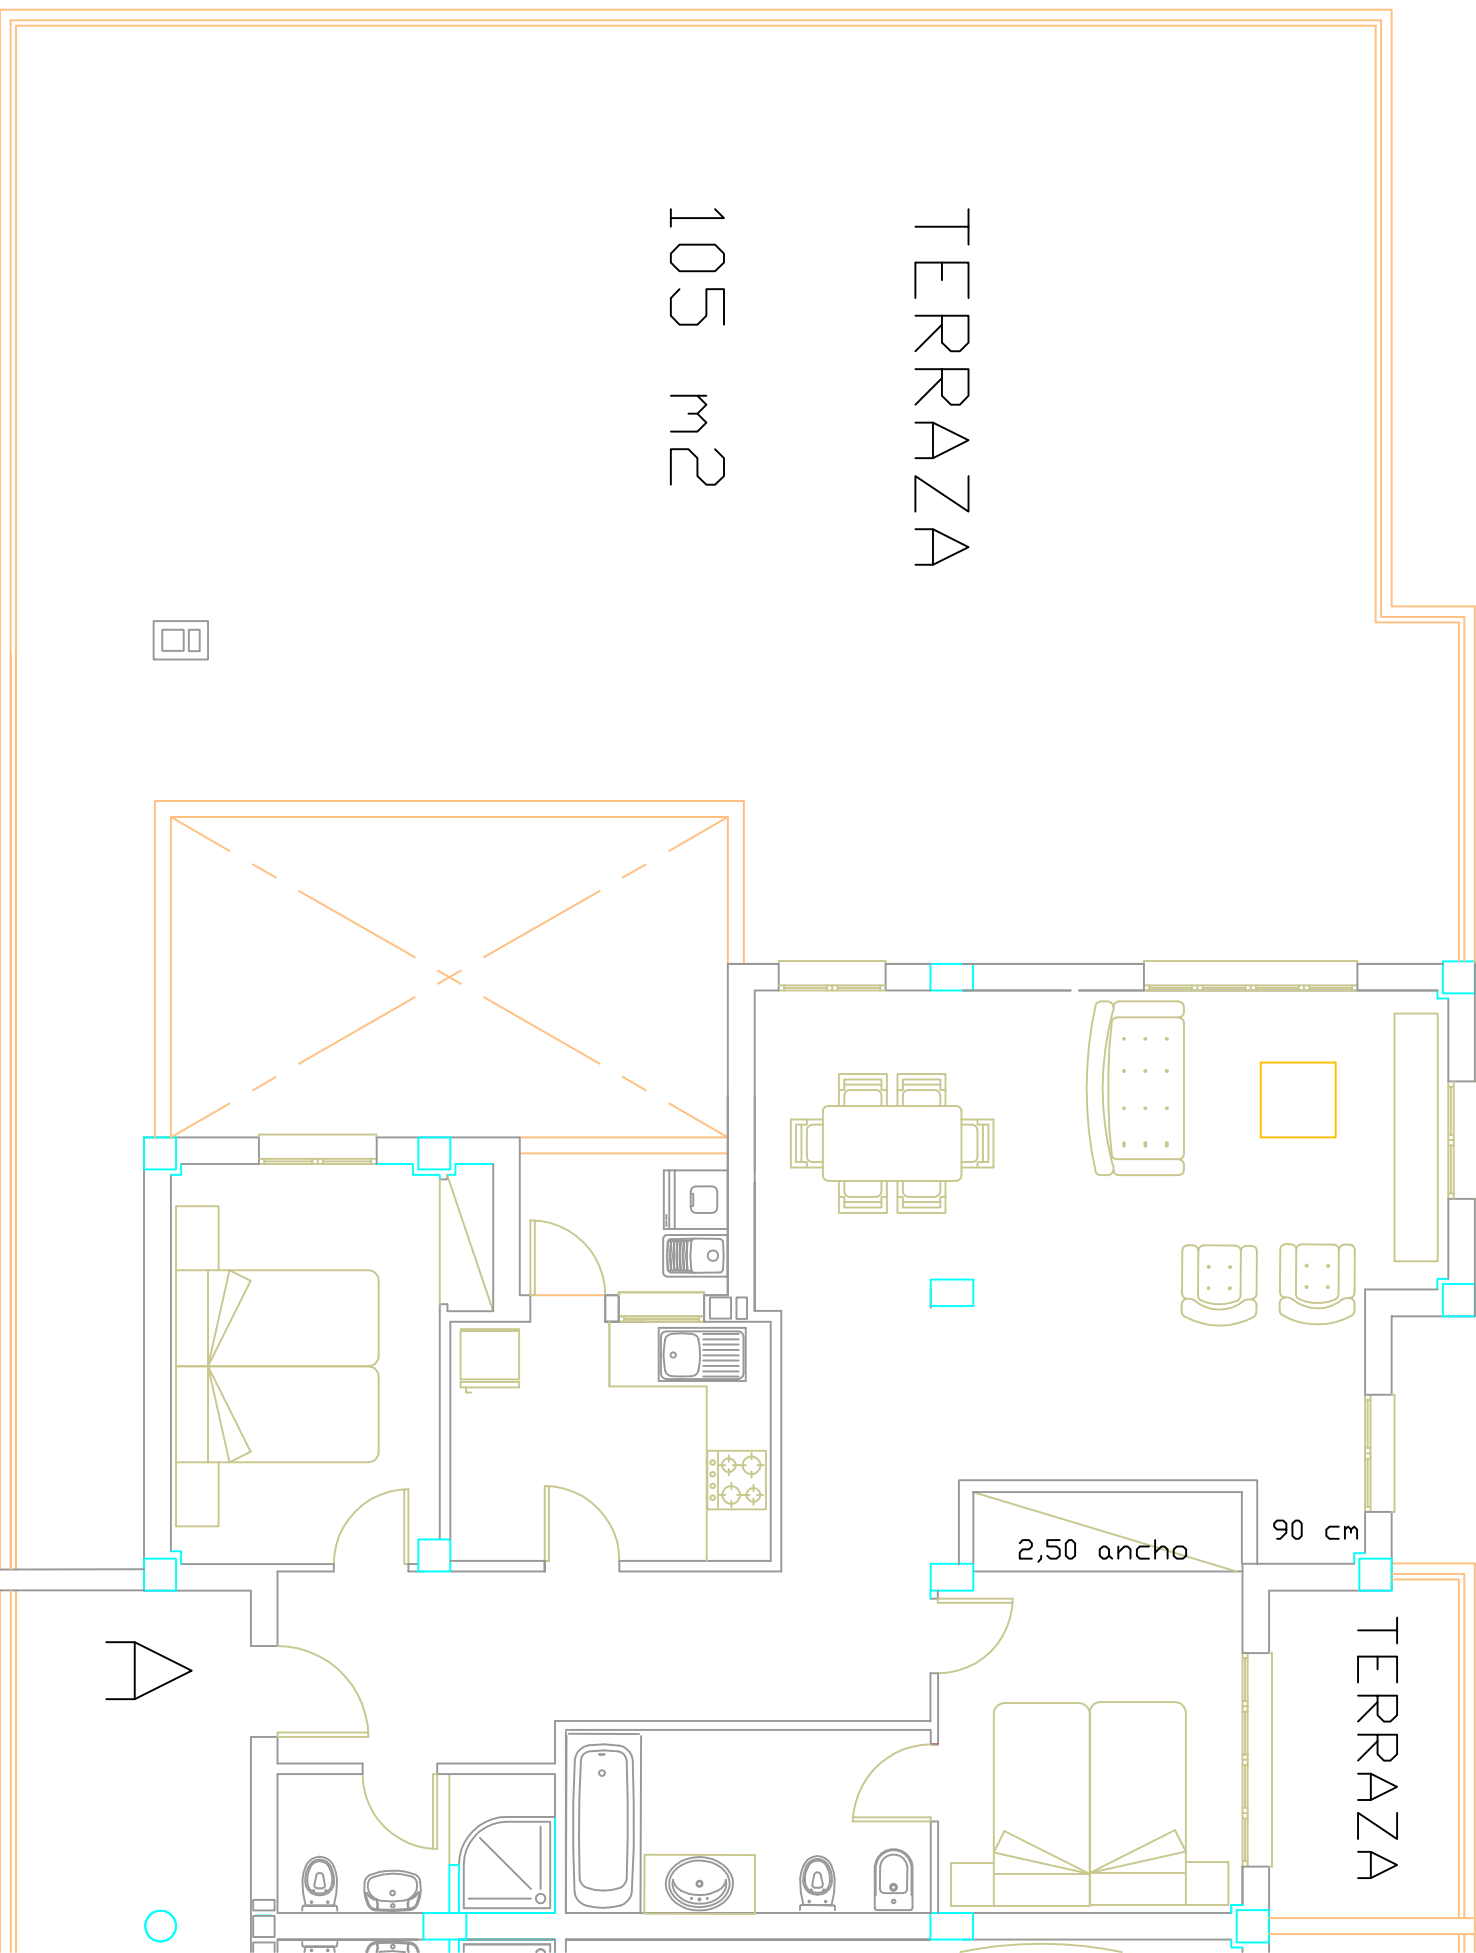

TERRAZA

105 m²

TERRAZA

2,50 ancho

90 cm