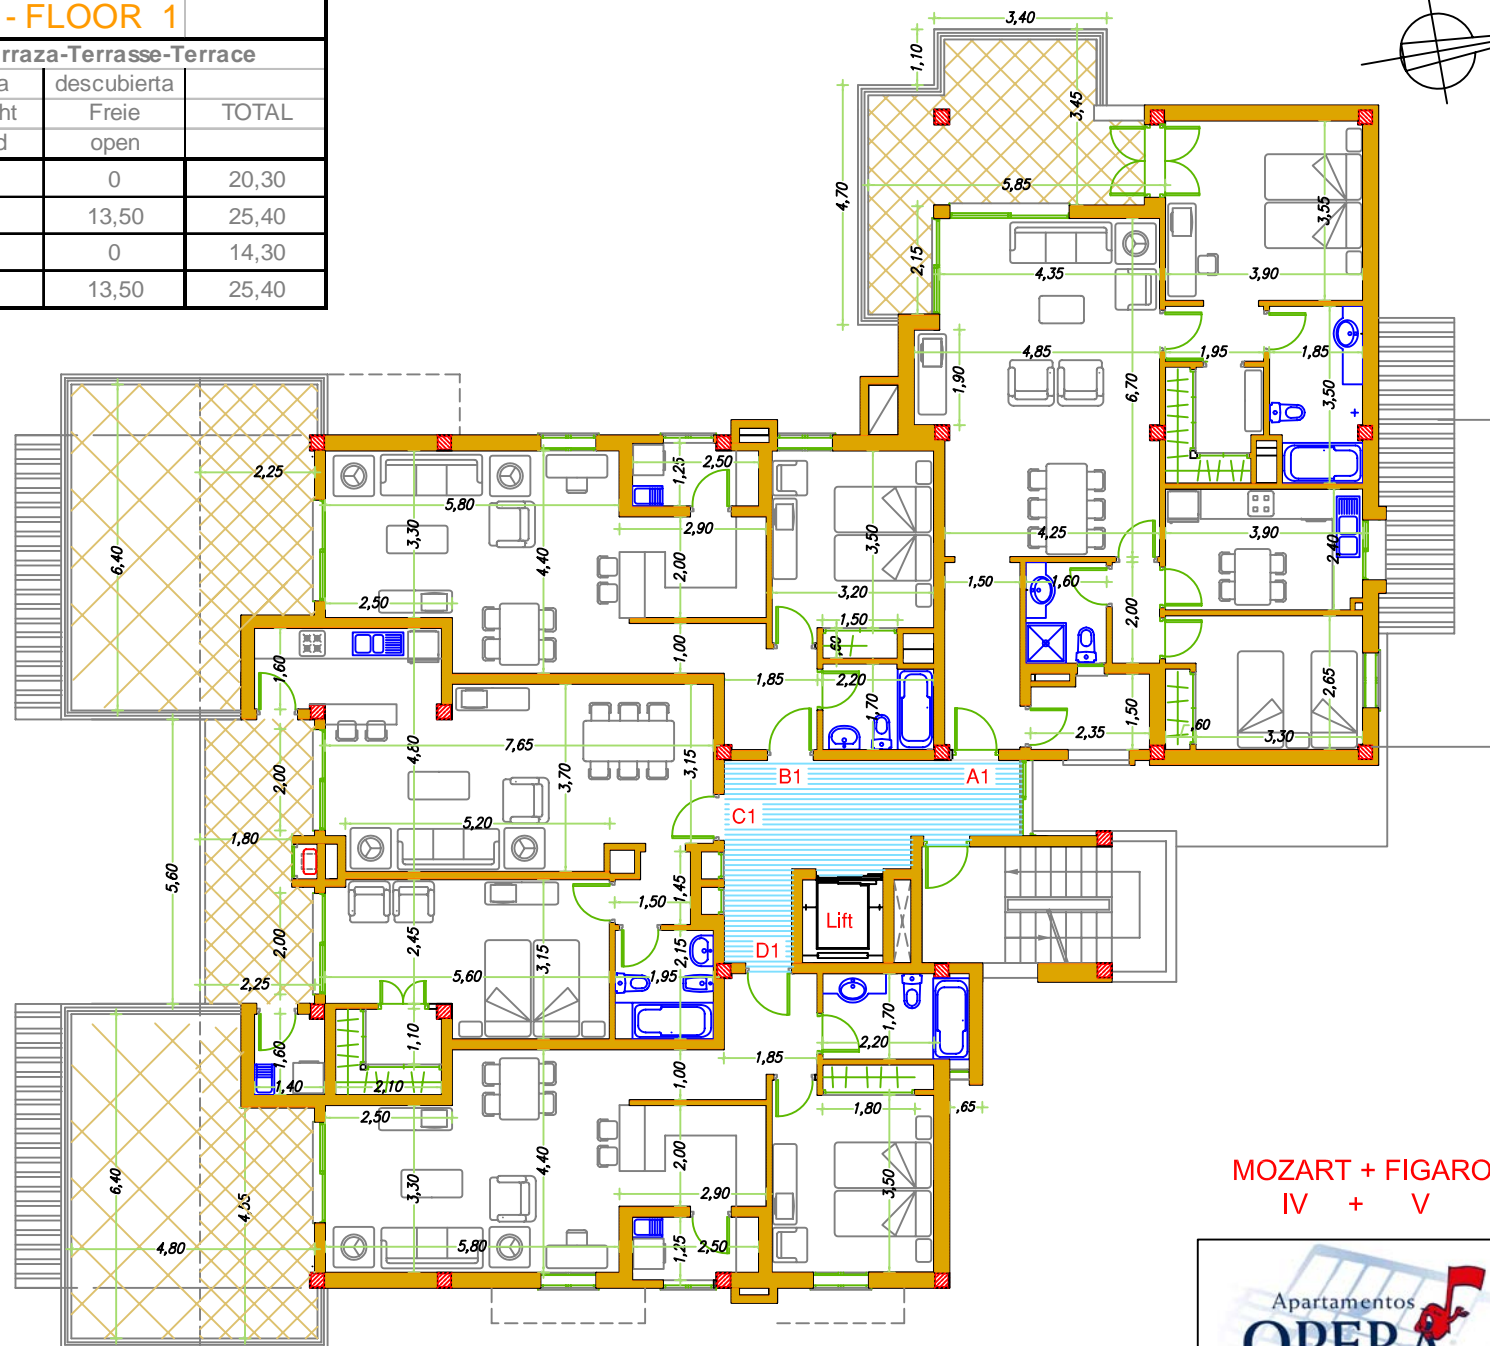

# PLANTA - STOCKWERK - FLOOR 1

VIVIENDA WOHNUNG FLAT	TOTAL M2	Terraza-Terrasse-Terrace		TOTAL
		cubierta überdacht covered	descubierta Freie open	
A1	106,10	20,30	0	20,30
B1	62,60	11,90	13,50	25,40
C1	68,00	14,30	0	14,30
D1	65,30	11,90	13,50	25,40

MOZART + FIGARO  
IV + V

PLANTA - STOCKWERK - FLOOR 1