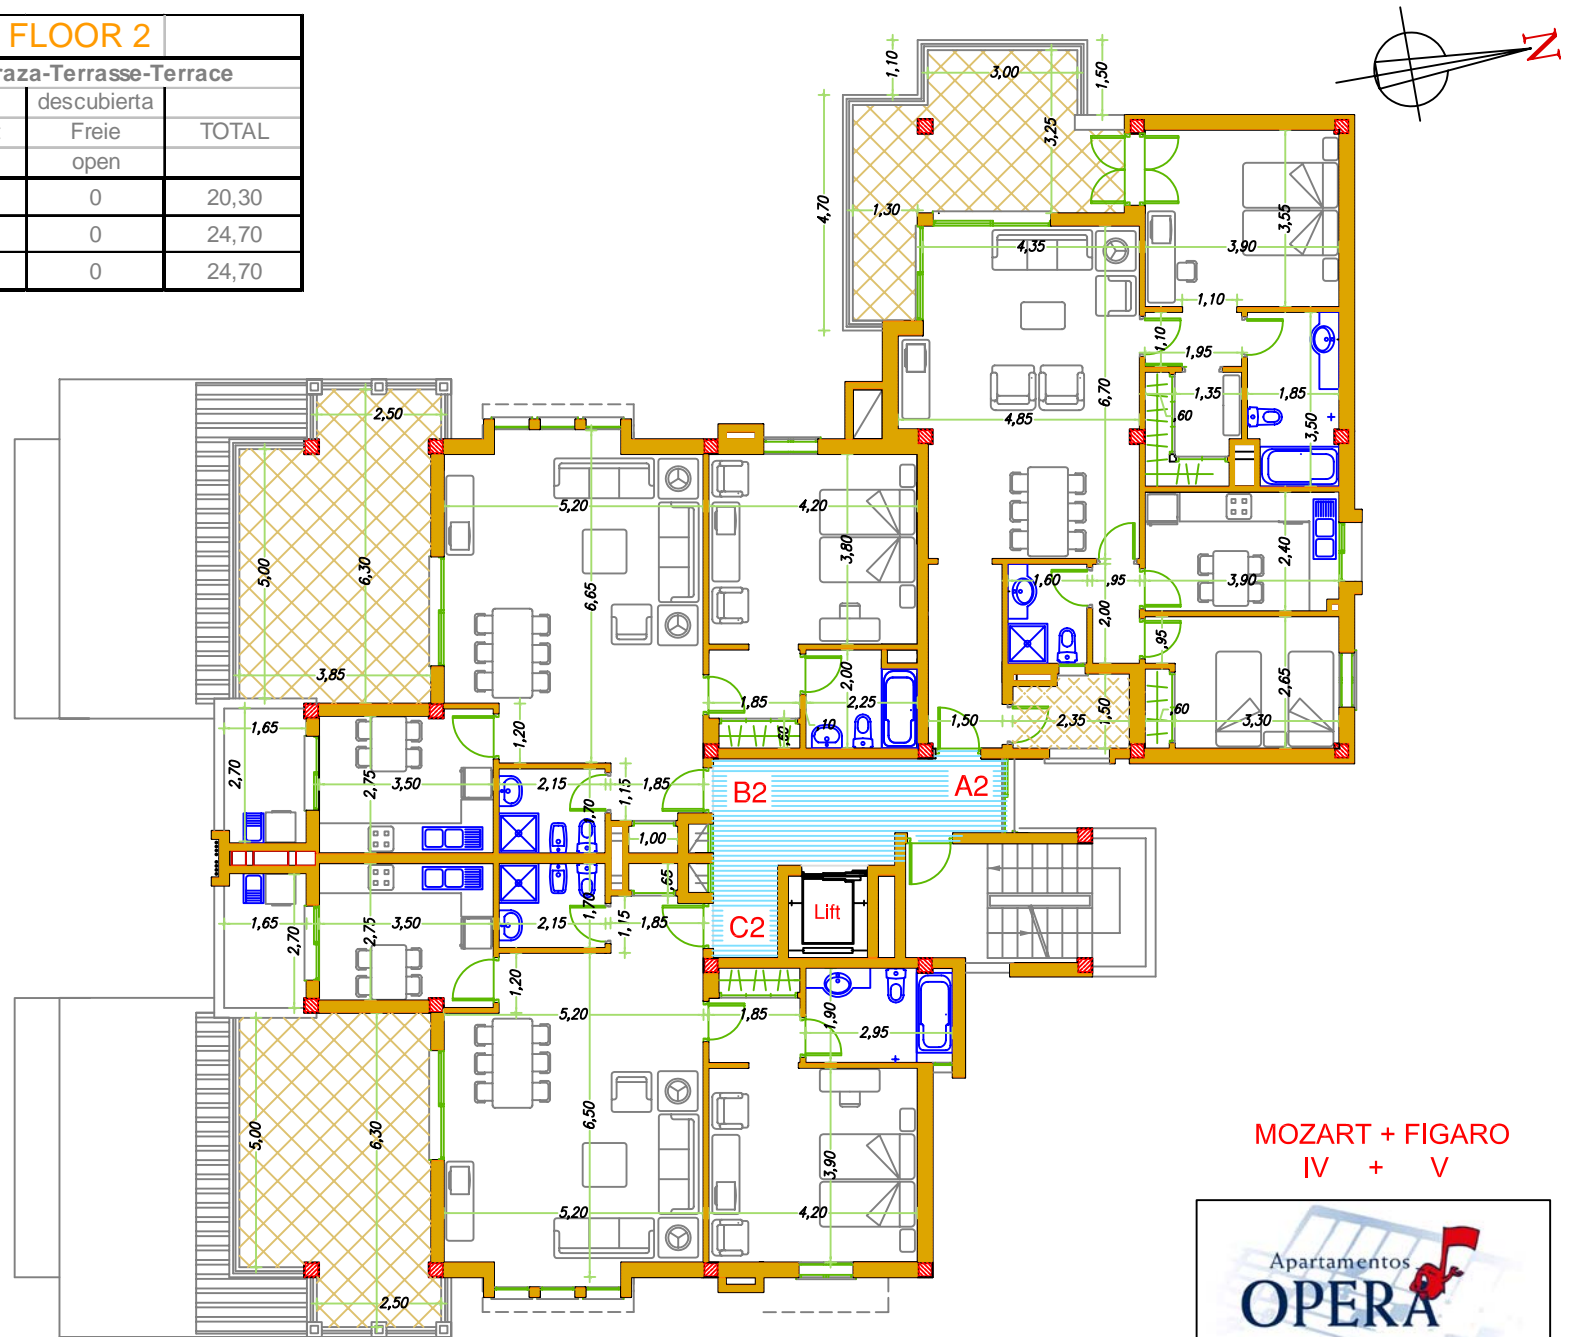

## PLANTA - STOCKWERK - FLOOR 2

VIVIENDA WOHNUNG FLAT	TOTAL M2	Terraza-Terrasse-Terrace		TOTAL
		cubierta überdacht covered	descubierta Freie open	
A2	106,10	20,30	0	20,30
B2	87,90	24,70	0	24,70
C2	91,00	24,70	0	24,70

MOZART + FIGARO  
IV + V

PLANTA - STOCKWERK - FLOOR 2