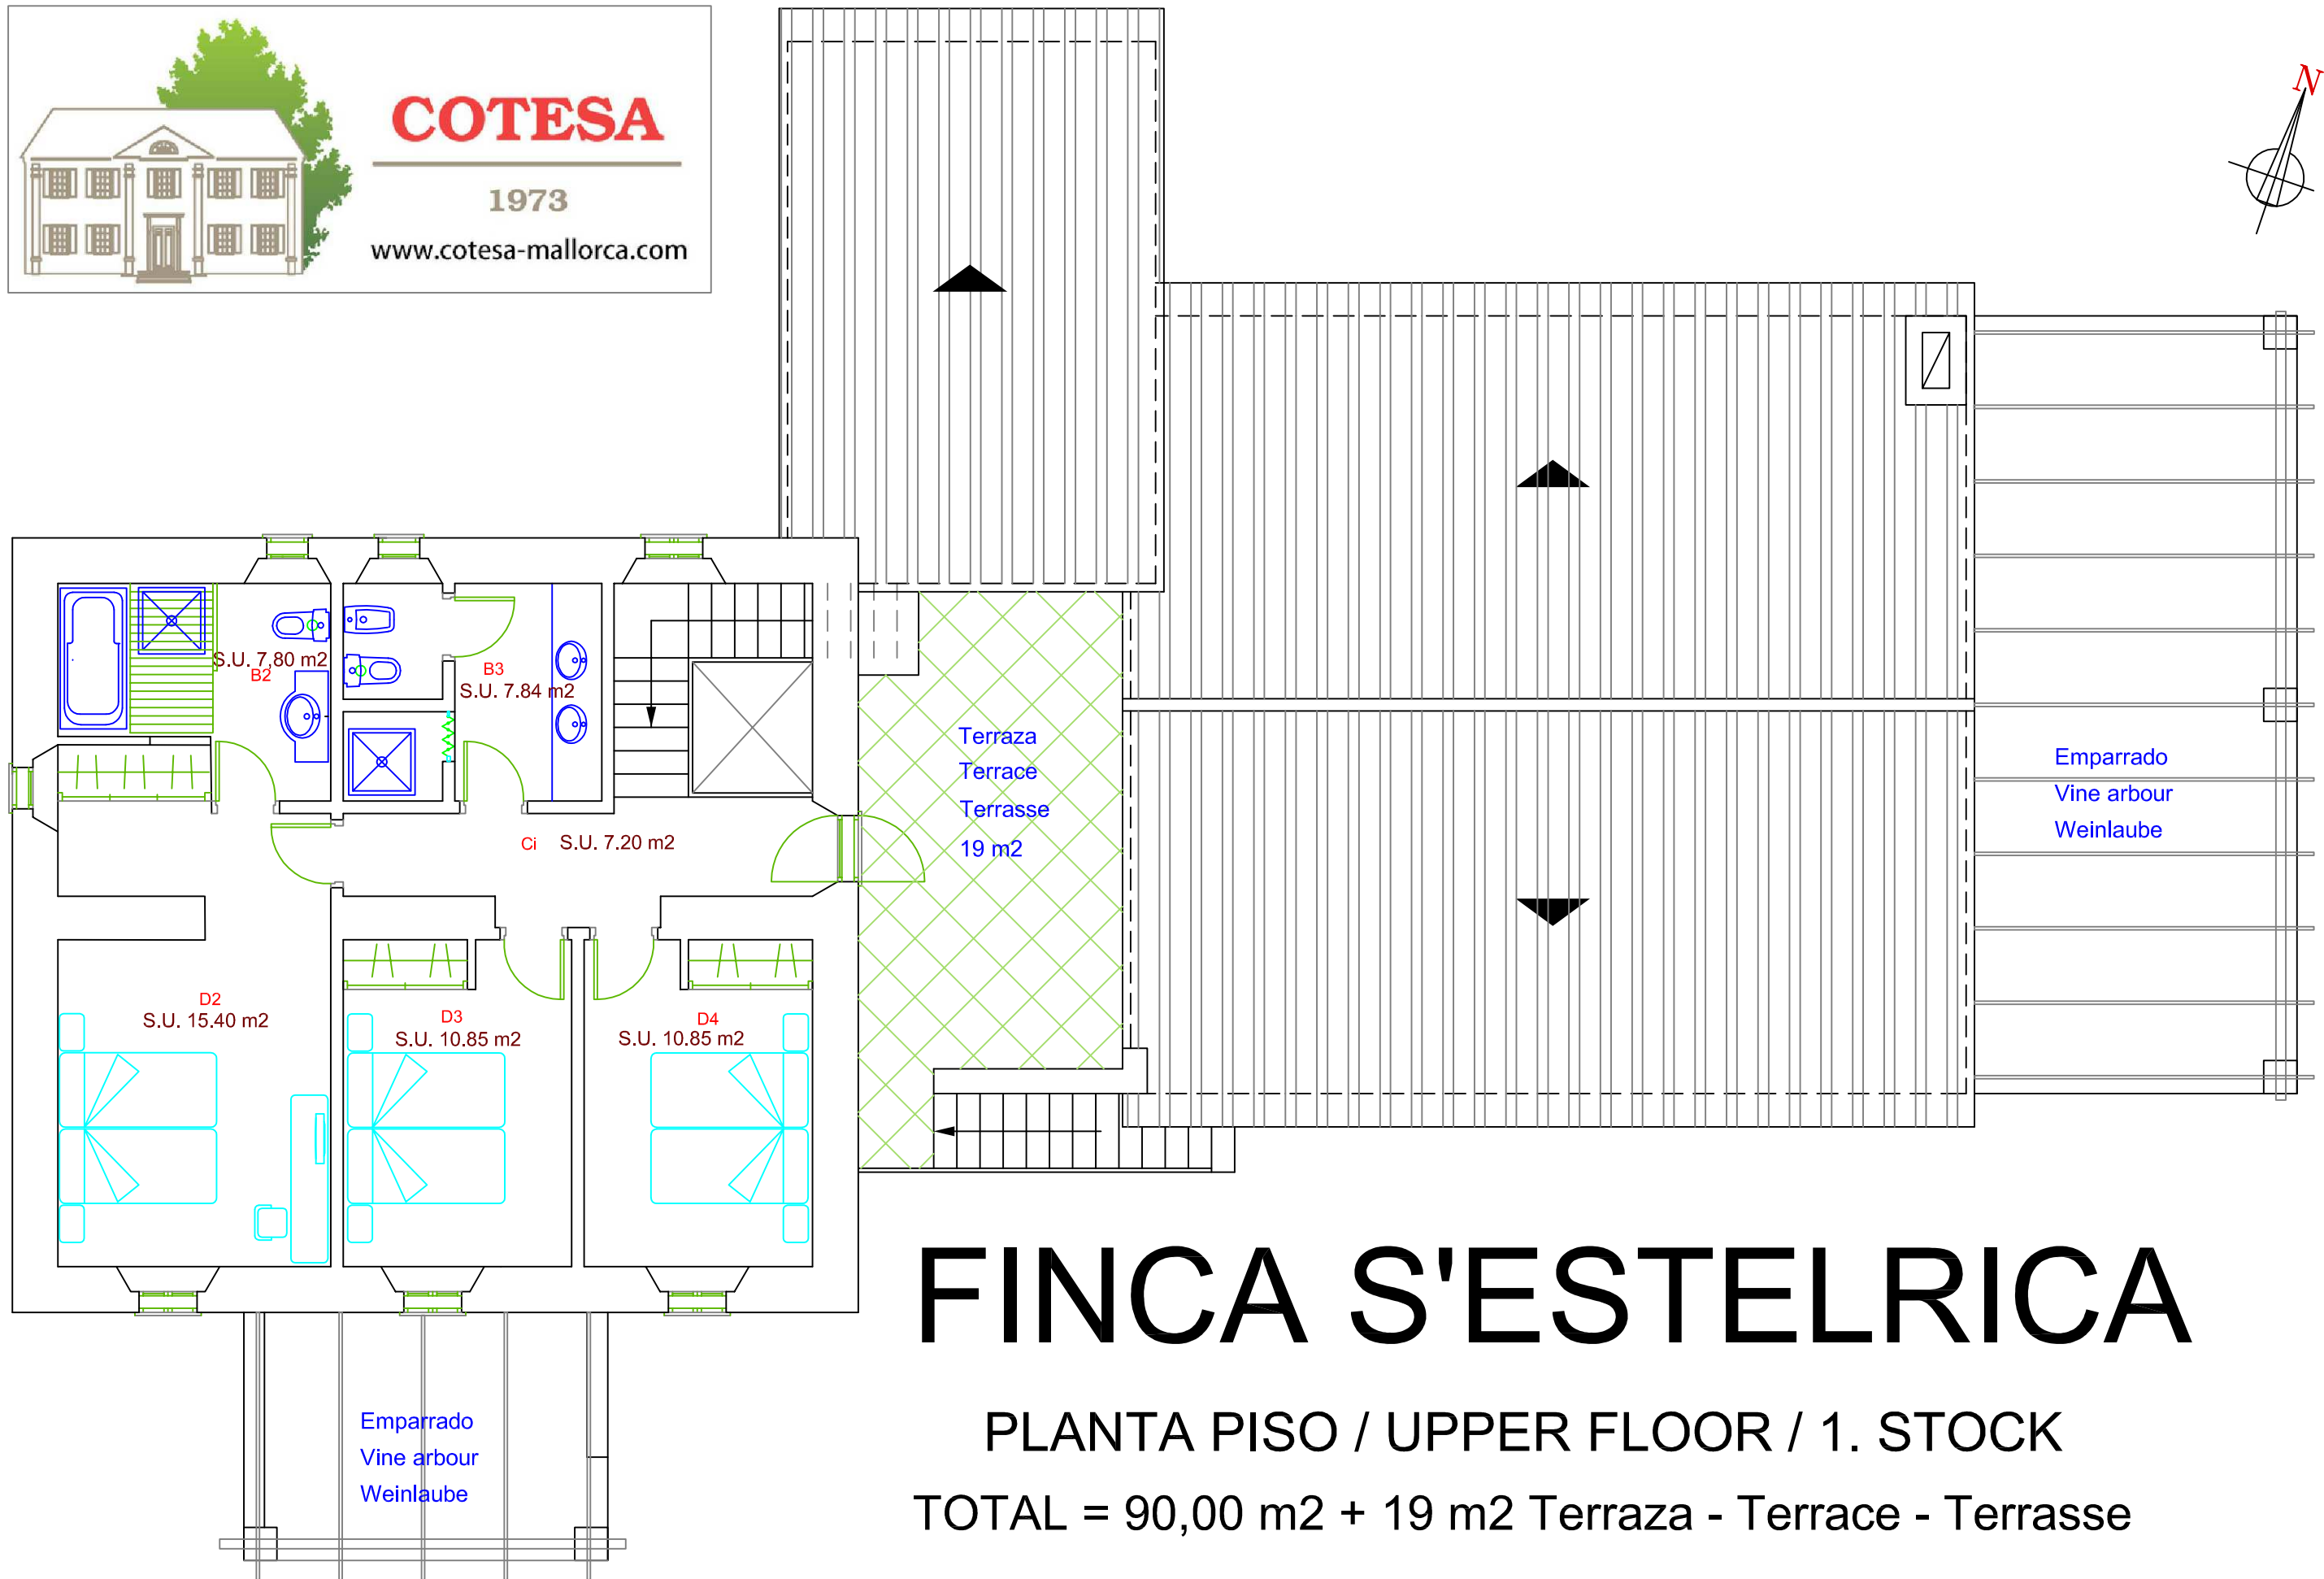

FINCA S'ESTELRICA

PLANTA BAJA
GROUND FLOOR
ERDGESCHOSS

TOTAL = 226,50 m²
+ 116,80 m² (Terrazas-Terraces-Terrassen)

FINCA S'ESTELRICA

PLANTA PISO / UPPER FLOOR / 1. STOCK

TOTAL = 90,00 m² + 19 m² Terraza - Terrace - Terrasse