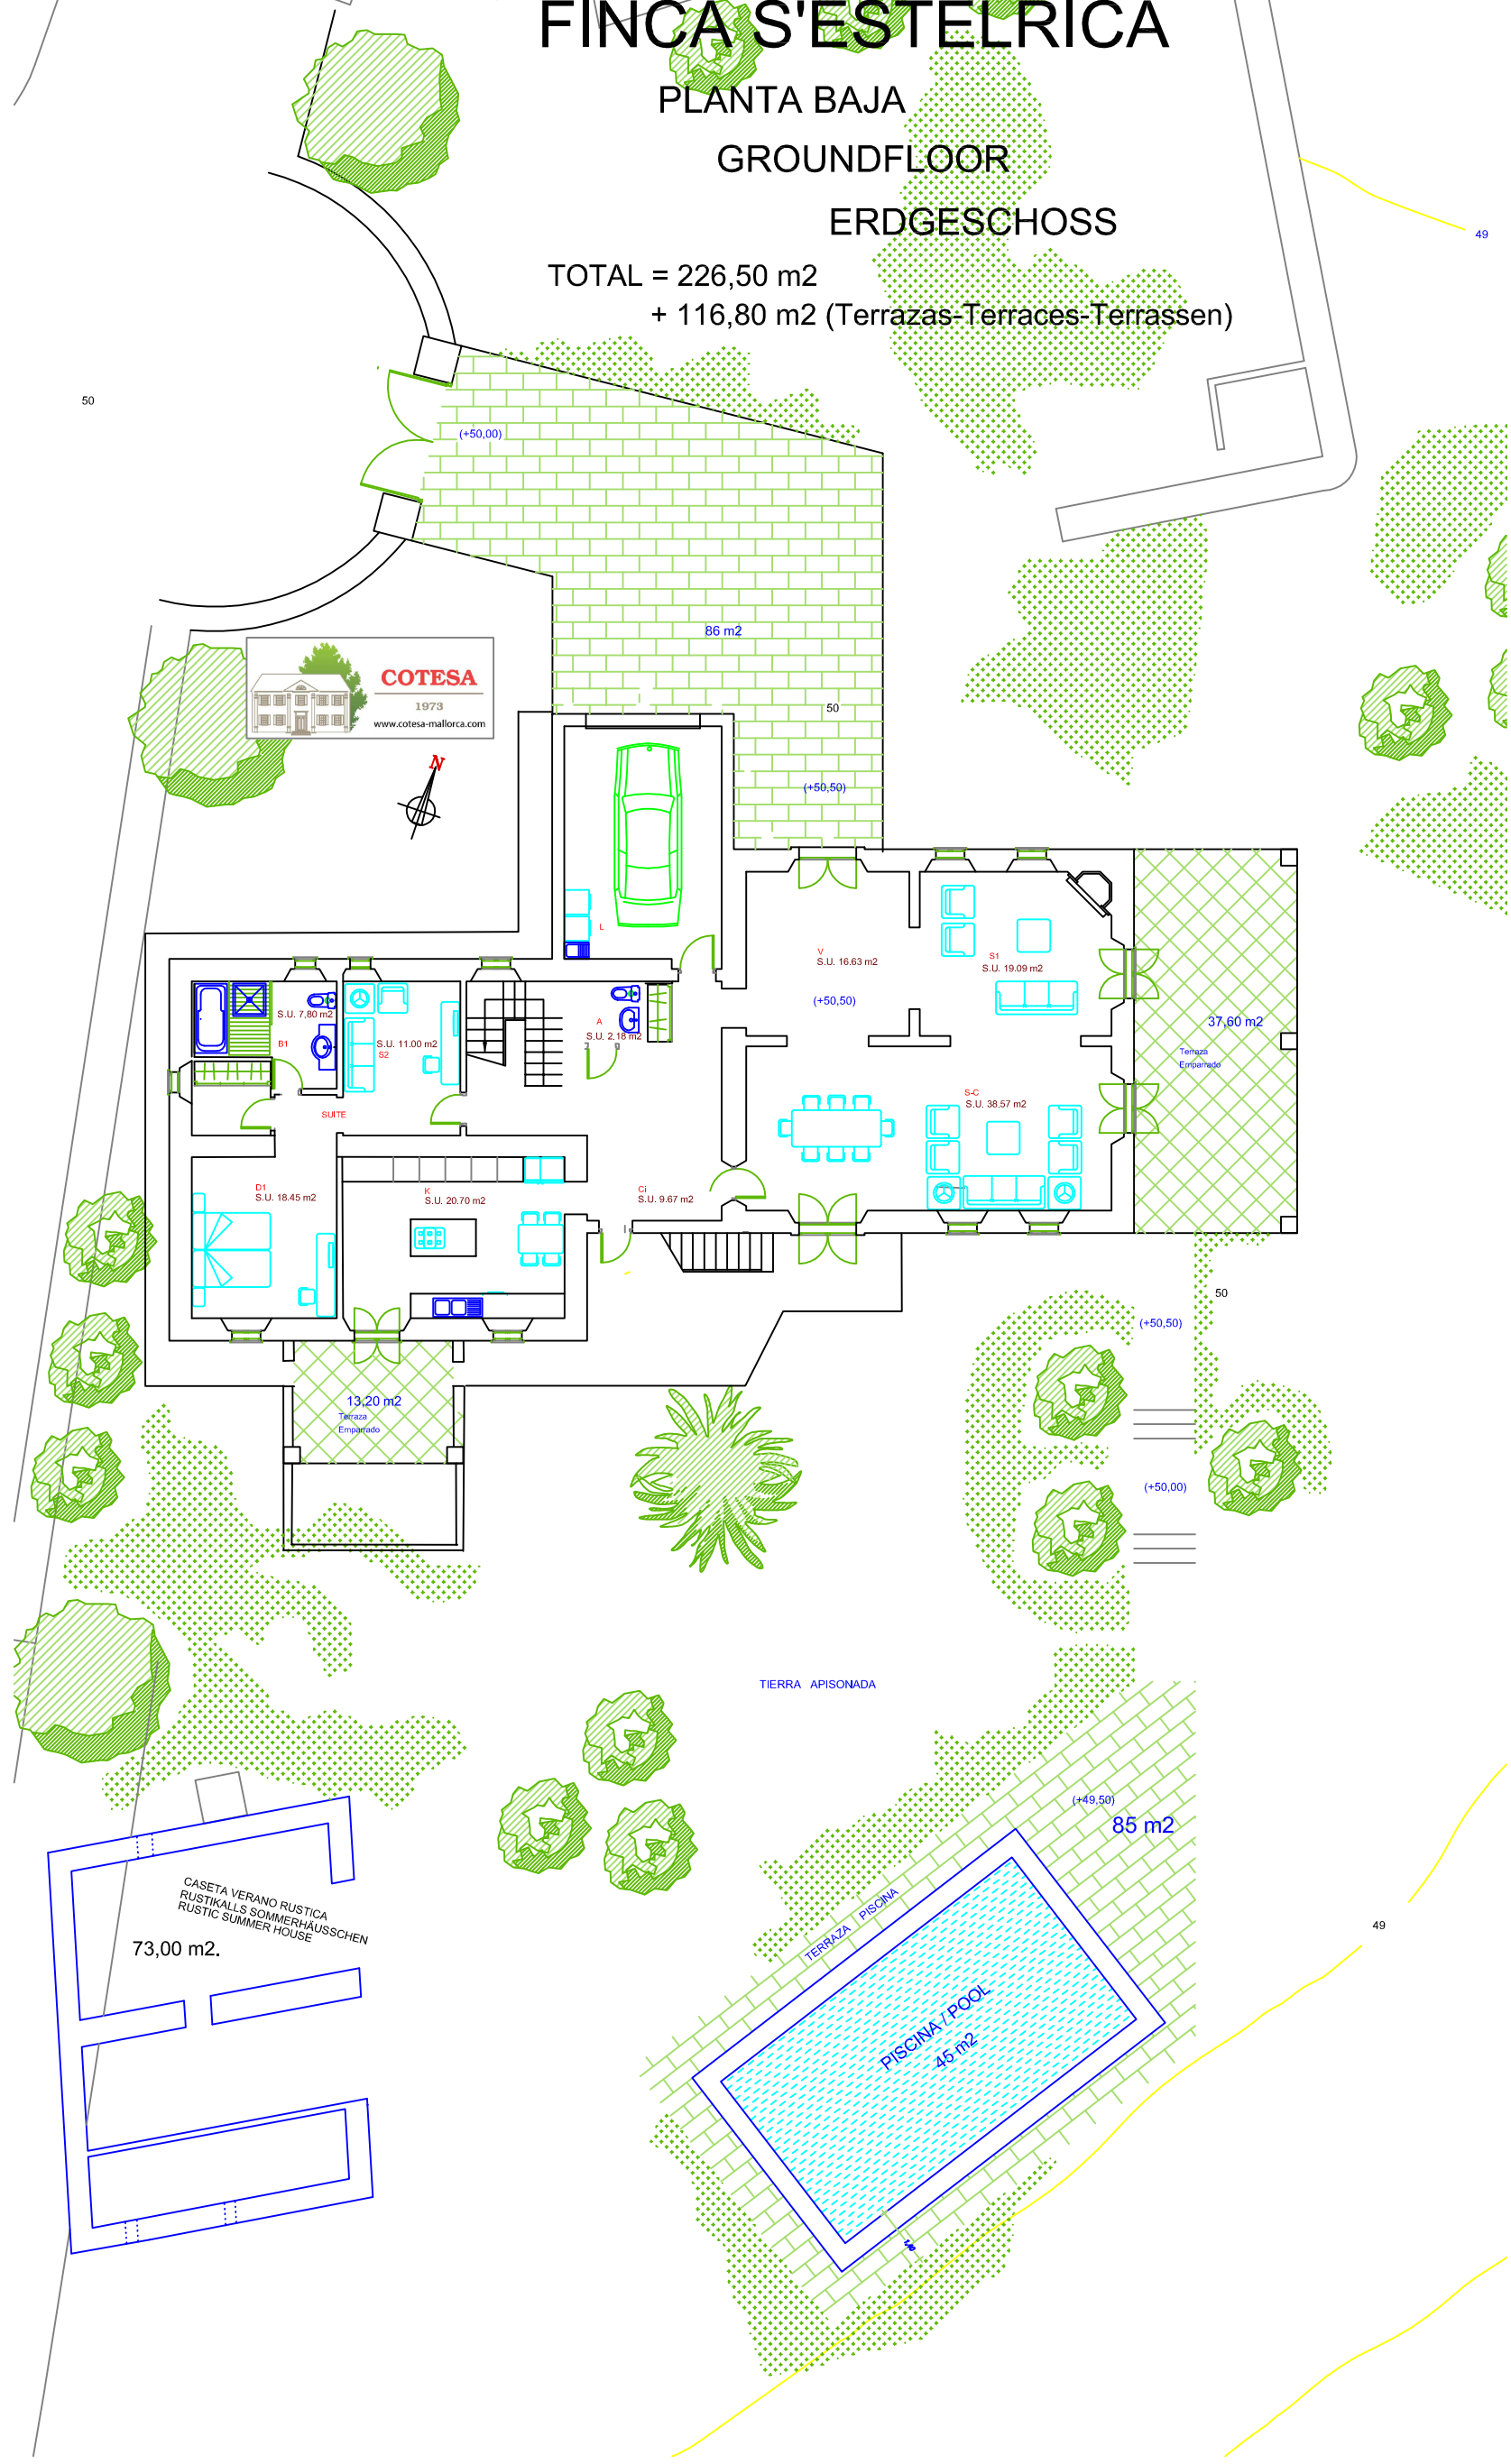

FINCA S'ESTELRICA

PLANTA BAJA
GROUND FLOOR
ERDGESCHOSS

TOTAL = 226,50 m²
+ 116,80 m² (Terrazas-Terraces-Terrassen)

FINCA S'ESTELRICA

PLANTA PISO / UPPER FLOOR / 1. STOCK

TOTAL = 90,00 m² + 19 m² Terraza - Terrace - Terrasse