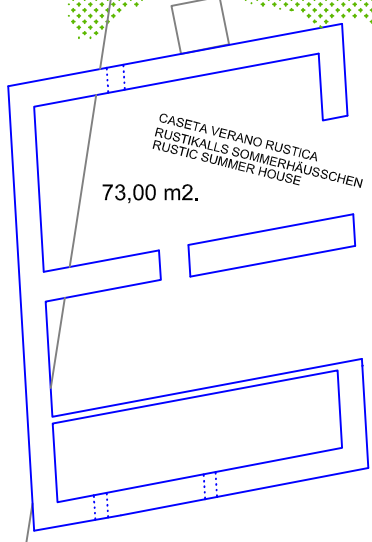

FINCA S'ESTELRICA

PLANTA BAJA
GROUND FLOOR
ERDGESCHOSS

TOTAL = 226,50 m²
+ 116,80 m² (Terrazas-Terraces-Terrassen)

FINCA S'ESTELRICA

PLANTA PISO / UPPER FLOOR / 1. STOCK

TOTAL = 90,00 m² + 19 m² Terraza - Terrace - Terrasse