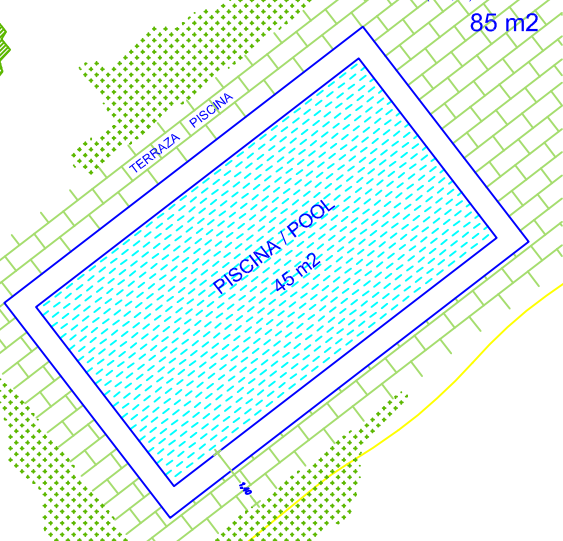

FINCA S'ESTELRICA

PLANTA BAJA
GROUND FLOOR
ERDGESCHOSS

TOTAL = 226,50 m²
+ 116,80 m² (Terrazas-Terraces-Terrassen)

FINCA S'ESTELRICA

PLANTA PISO / UPPER FLOOR / 1. STOCK

TOTAL = 90,00 m² + 19 m² Terraza - Terrace - Terrasse