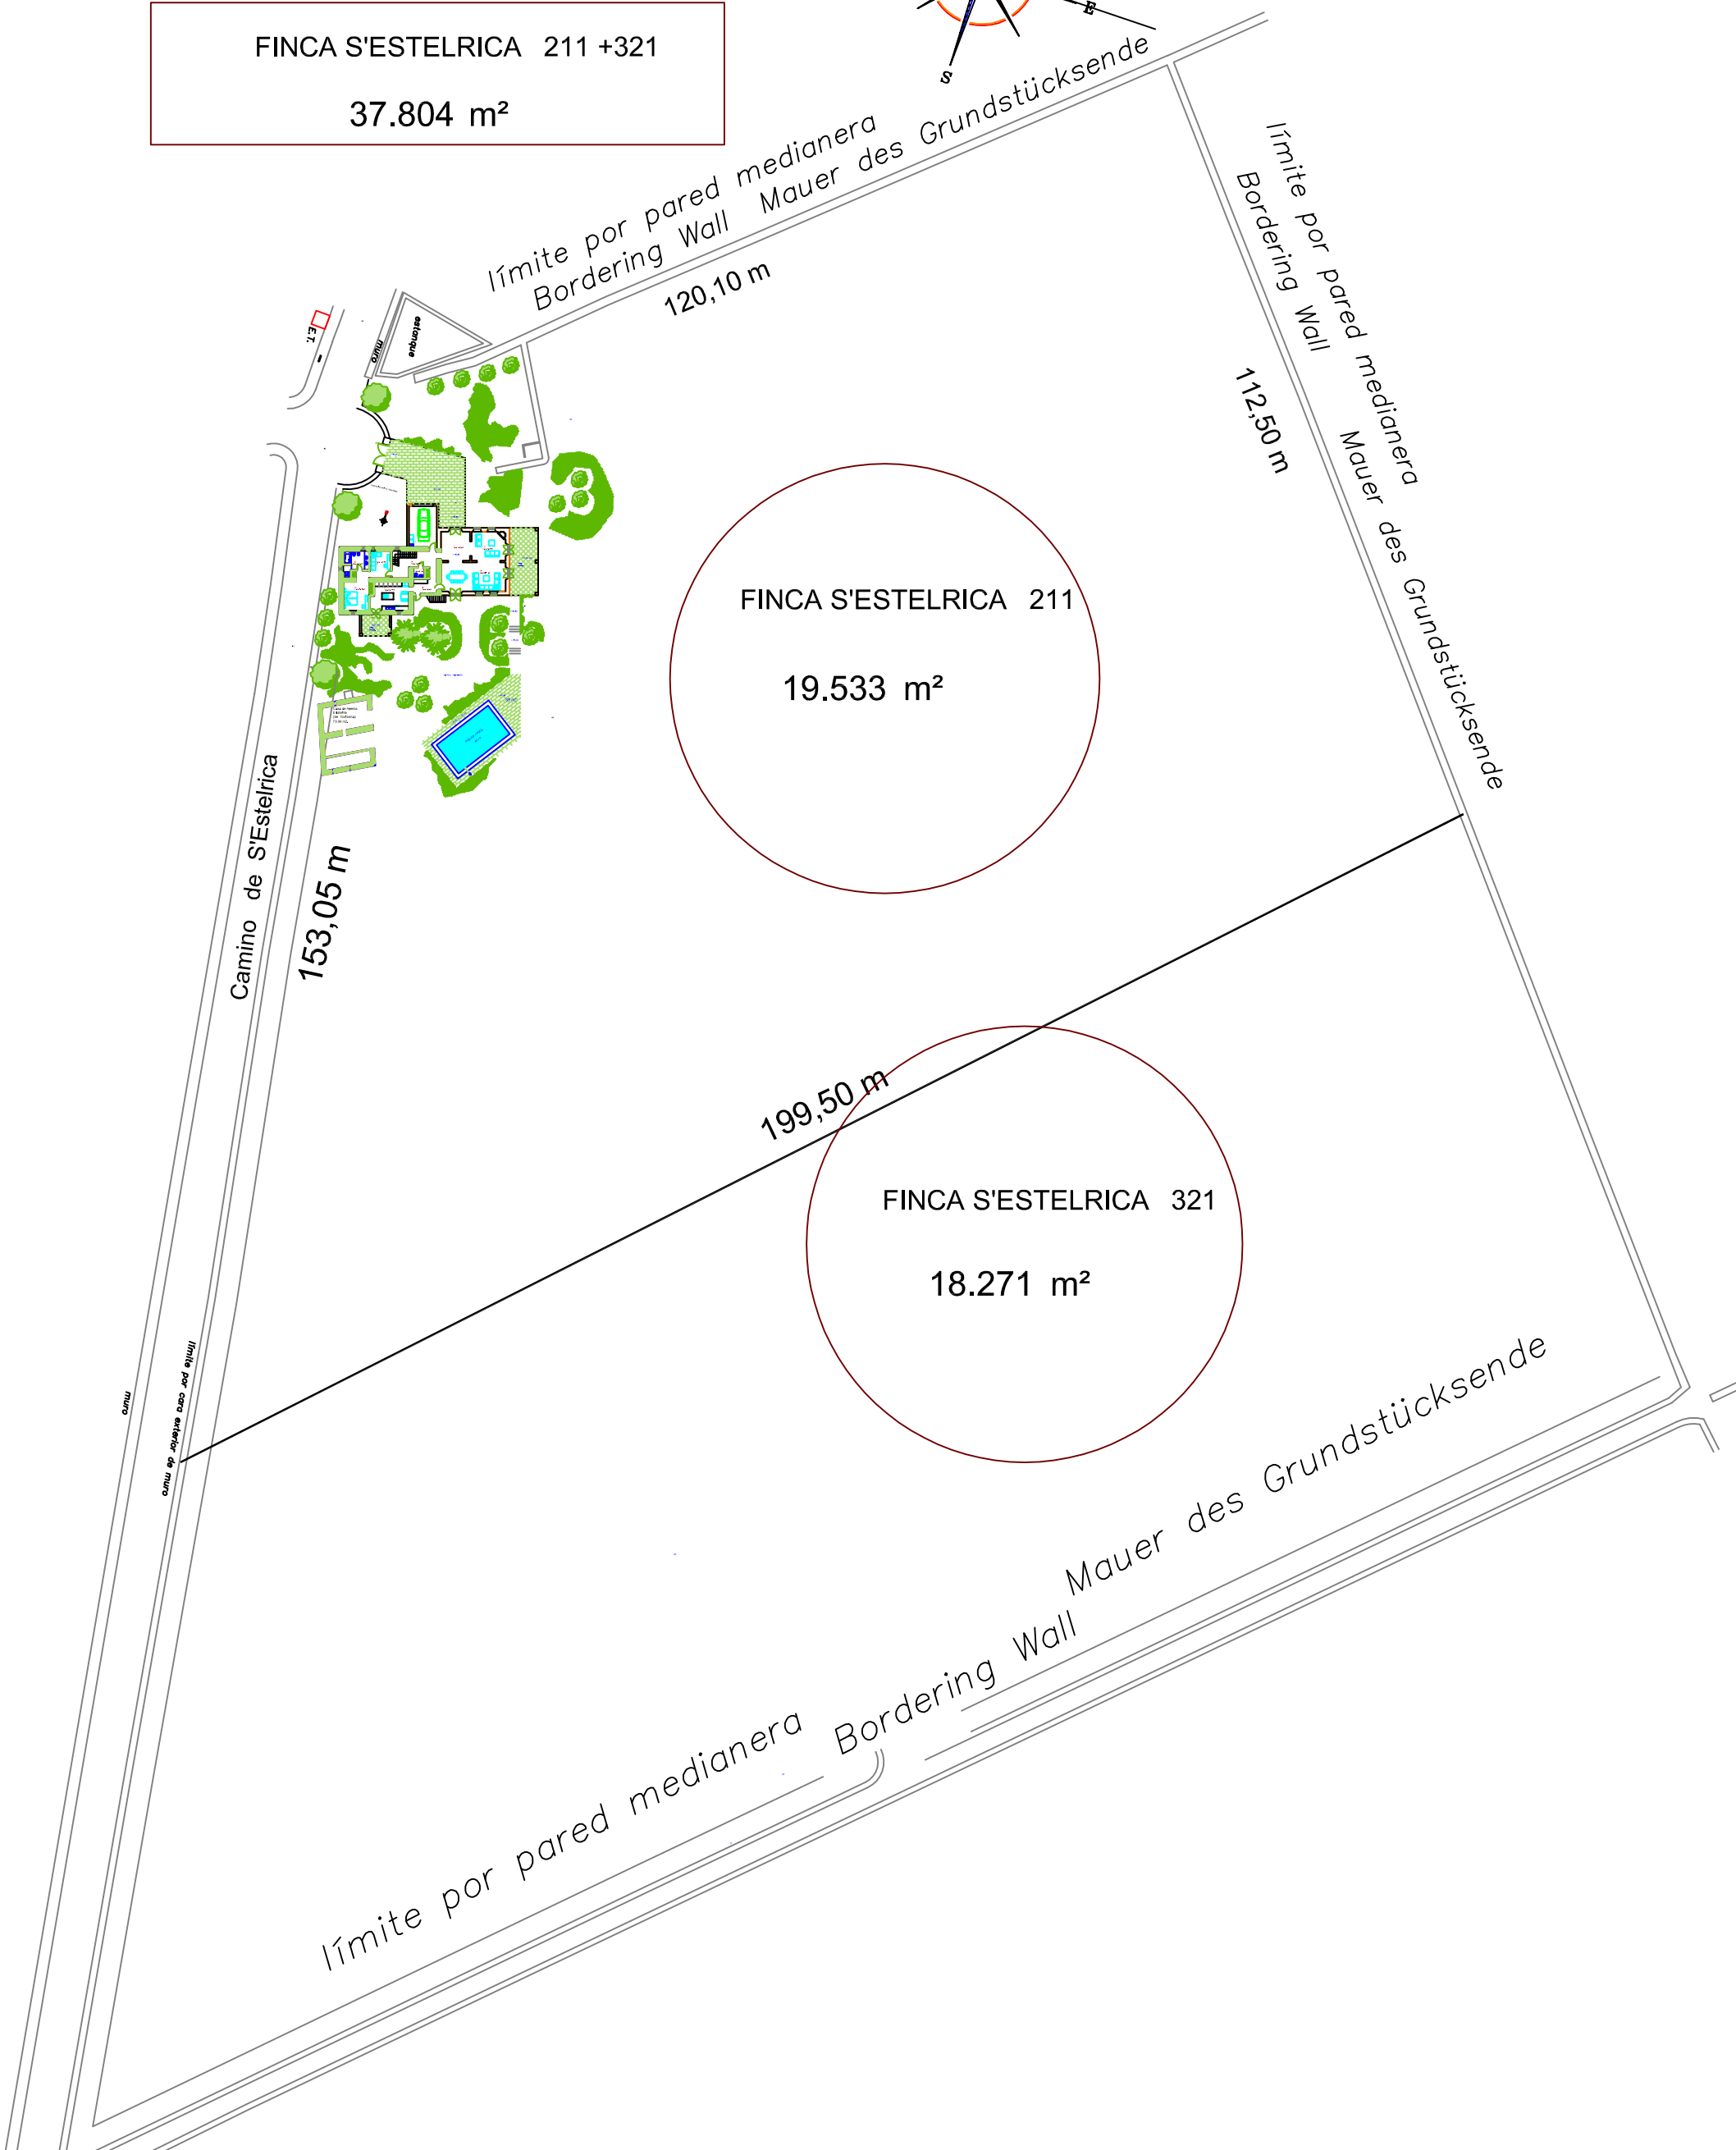

FINCA S'ESTELRICA 211 +321
37.804 m²

límite por pared medianera
Bordering Wall Mauer des Grundstücksende
120,10 m

límite por pared medianera
Bordering Wall Mauer des Grundstücksende
112,50 m

FINCA S'ESTELRICA 211
19.533 m²

FINCA S'ESTELRICA 321
18.271 m²

Camino de S'Estelrica
153,05 m

199,50 m

límite por pared medianera
Bordering Wall Mauer des Grundstücksende